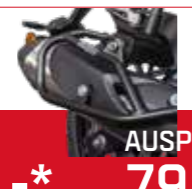

LENKER
109,-*

AUSPUFF
79,-*

SET GESAMT
349,-*

STURZBÜGEL
SET