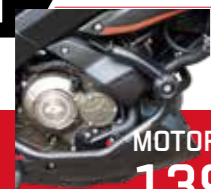

QJMOTOR SRK 125 S

NAKED

11 kW / 15 PS
99 km/h
79 cm Sitzhöhe
143 kg Eigengewicht
125 ccm
1-Zylinder
ABS
USB-Port

LISTENPREIS INKL. MwSt
3.199,-*
FAHRSCULRABATT -12%
2.345,93
EXKL. MwSt

SICHERHEITS PAKET

STURZBÜGEL