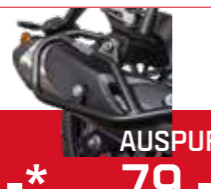

LENKER
109,-*

AUSPUFF
79,-*

SET GESAMT
349,-*

STURZBÜGEL
SET