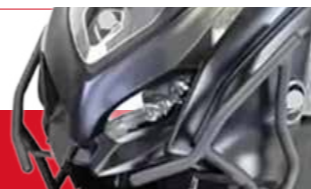

SICHERHEITS PAKET

STURZBÜGEL
SET

GESAMT
479,-*